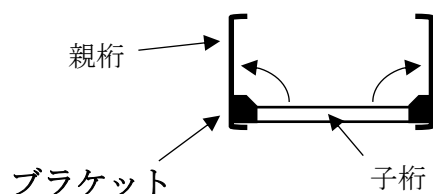

## スリムダクトRD 本体一部サイズ 仕様変更

配管化粧カバー スリムダクトRDの本体一部サイズを仕様変更することになりましたので、ご案内いたします。親桁を開く際に使用している「ブラケット」を改良いたします。

### 変更点

ブラケット(親桁と子桁をつなぐ箇所)の構造を下記のように変更いたします。

RDダクト構造図

<ブラケット現行仕様>

<ブラケット新仕様>