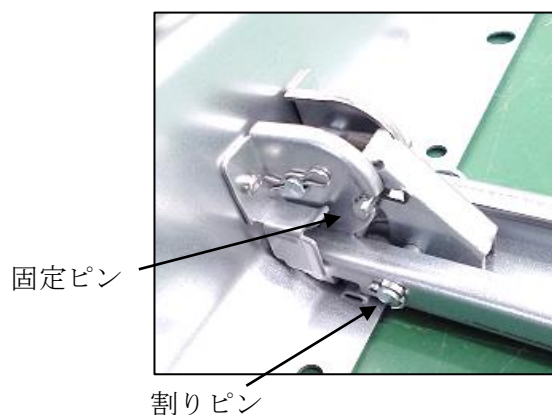

## スリムダクトRD 本体一部サイズ 仕様変更

配管化粧カバー スリムダクトRDの本体一部サイズを仕様変更することになりましたので、ご案内いたします。親桁を開く際に使用している「ブラケット」を改良いたします。

### 変更点

ブラケット(親桁と子桁をつなぐ箇所)の構造を下記のように変更いたします。

RDダクト構造図

<ブラケット現行仕様>

<ブラケット新仕様>