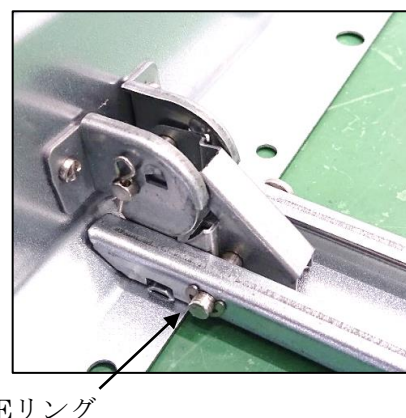

## スリムダクトRD 本体一部サイズ 仕様変更

配管化粧カバー スリムダクトRDの本体一部サイズを仕様変更することになりましたので、ご案内いたします。親桁を開く際に使用している「ブラケット」を改良いたします。

### 変更点

ブラケット(親桁と子桁をつなぐ箇所)の構造を下記のように変更いたします。

RDダクト構造図

<ブラケット現行仕様>

<ブラケット新仕様>

### 注意

一度親桁を開ききると、再び閉じることができなくなりますのでご注意ください。